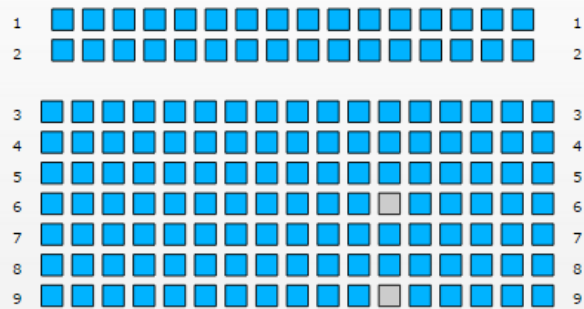

Wybierz film klikając „kup bilet”.

Pozycji w koszyku: 0
Wartosc koszyka: 0,00 zł

Kupujesz bilety na: **W głowie się nie mieści**, Kino Kalejdoskop Płońsk 18 października 2015, godz. 09:00

Bilet normalny 16,00 zł niedostępne

Cena bez zmian ULGOWY -2 zł -2,00 zł

EKRAN

Balkon

Wybierz rodzaj biletu.

Wybierz miejsce na
widowni.

Zielony  wskazuje rodzaj wybranego biletu.

Kliknij aby wybrać inny rodzaj biletu.

Koszyk  Pozycji w koszyku: 2
Wartosc koszyka: 30,00 zł