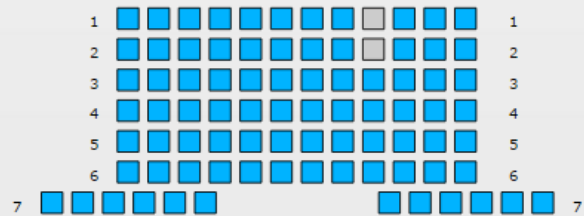

Wybierz film klikając „kup bilet”.

Pozycji w koszyku: 0
Wartosc koszyka: 0,00 zł

Kupujesz bilety na: **W głowie się nie mieści**, Kino Kalejdoskop Płońsk 18 października 2015, godz. 09:00

Bilet normalny 16,00 zł niedostępne

Cena bez zmian ULGOWY -2 zł -2,00 zł

EKRAN

Balkon

Wybierz rodzaj biletu.

Wybierz miejsce na
widowni.

Zielony  wskazuje rodzaj wybranego biletu.

Kliknij aby wybrać inny rodzaj biletu.

Koszyk  Pozycji w koszyku: 2
Wartosc koszyka: 30,00 zł