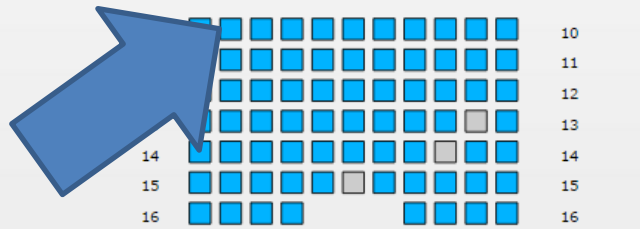

Repertuar Kina Kalejdoskop

admin | Bez kategorii, Kino, Slider | 0 Comments

[Read more >](#)

12
PAŹ

 **Koszyk** Pozycji w koszyku: **0**
Wartosc koszyka: **0,00 zł**

Seanse Kinowe

Tytuł	Lokalizacja	Data	Kup bilet
18 października 2015			
W głowie się nie mieści	Płońsk Kino Kalejdoskop	18 października 2015 godz. 09:00	kup bilet
W głowie się nie mieści	Płońsk Kino Kalejdoskop	18 października 2015 godz. 11:00	kup bilet
W głowie się nie mieści	Płońsk Kino Kalejdoskop	18 października 2015 godz. 13:00	kup bilet
Król zycia	Płońsk Kino Kalejdoskop	18 października 2015 godz. 15:00	kup bilet
Król zycia	Płońsk Kino Kalejdoskop	18 października 2015 godz. 17:00	kup bilet
Everest 3D	Płońsk Kino Kalejdoskop	18 października 2015 godz. 19:00	kup bilet
19 października 2015			
W głowie się nie mieści	Płońsk Kino Kalejdoskop	19 października 2015 godz. 16:30	kup bilet
Król zycia	Płońsk Kino Kalejdoskop	19 października 2015 godz. 18:30	kup bilet
Everest	Płońsk Kino Kalejdoskop	19 października 2015 godz. 21:00	kup bilet
20 października 2015			
W głowie się nie mieści	Płońsk Kino Kalejdoskop	20 października 2015 godz. 16:30	kup bilet
Everest 3D	Płońsk Kino Kalejdoskop	20 października 2015 godz. 18:30	kup bilet
Król zycia	Płońsk Kino Kalejdoskop	20 października 2015 godz. 21:00	kup bilet

Wybierz film klikając „kup bilet”.

Pozycji w koszyku: 0
Wartosc koszyka: 0,00 zł

Kupujesz bilety na: **W głowie się nie mieści**, Kino Kalejdoskop Płońsk 18 października 2015, godz. 09:00

Bilet normalny 16,00 zł niedostępne

Cena bez zmian ULGOWY -2 zł -2,00 zł

EKRAN

Balkon

Wybierz rodzaj biletu.

Wybierz miejsce na
widowni.

Zielony  wskazuje rodzaj wybranego biletu.

Kliknij aby wybrać inny rodzaj biletu.

Koszyk  Pozycji w koszyku: 2
Wartosc koszyka: 30,00 zł